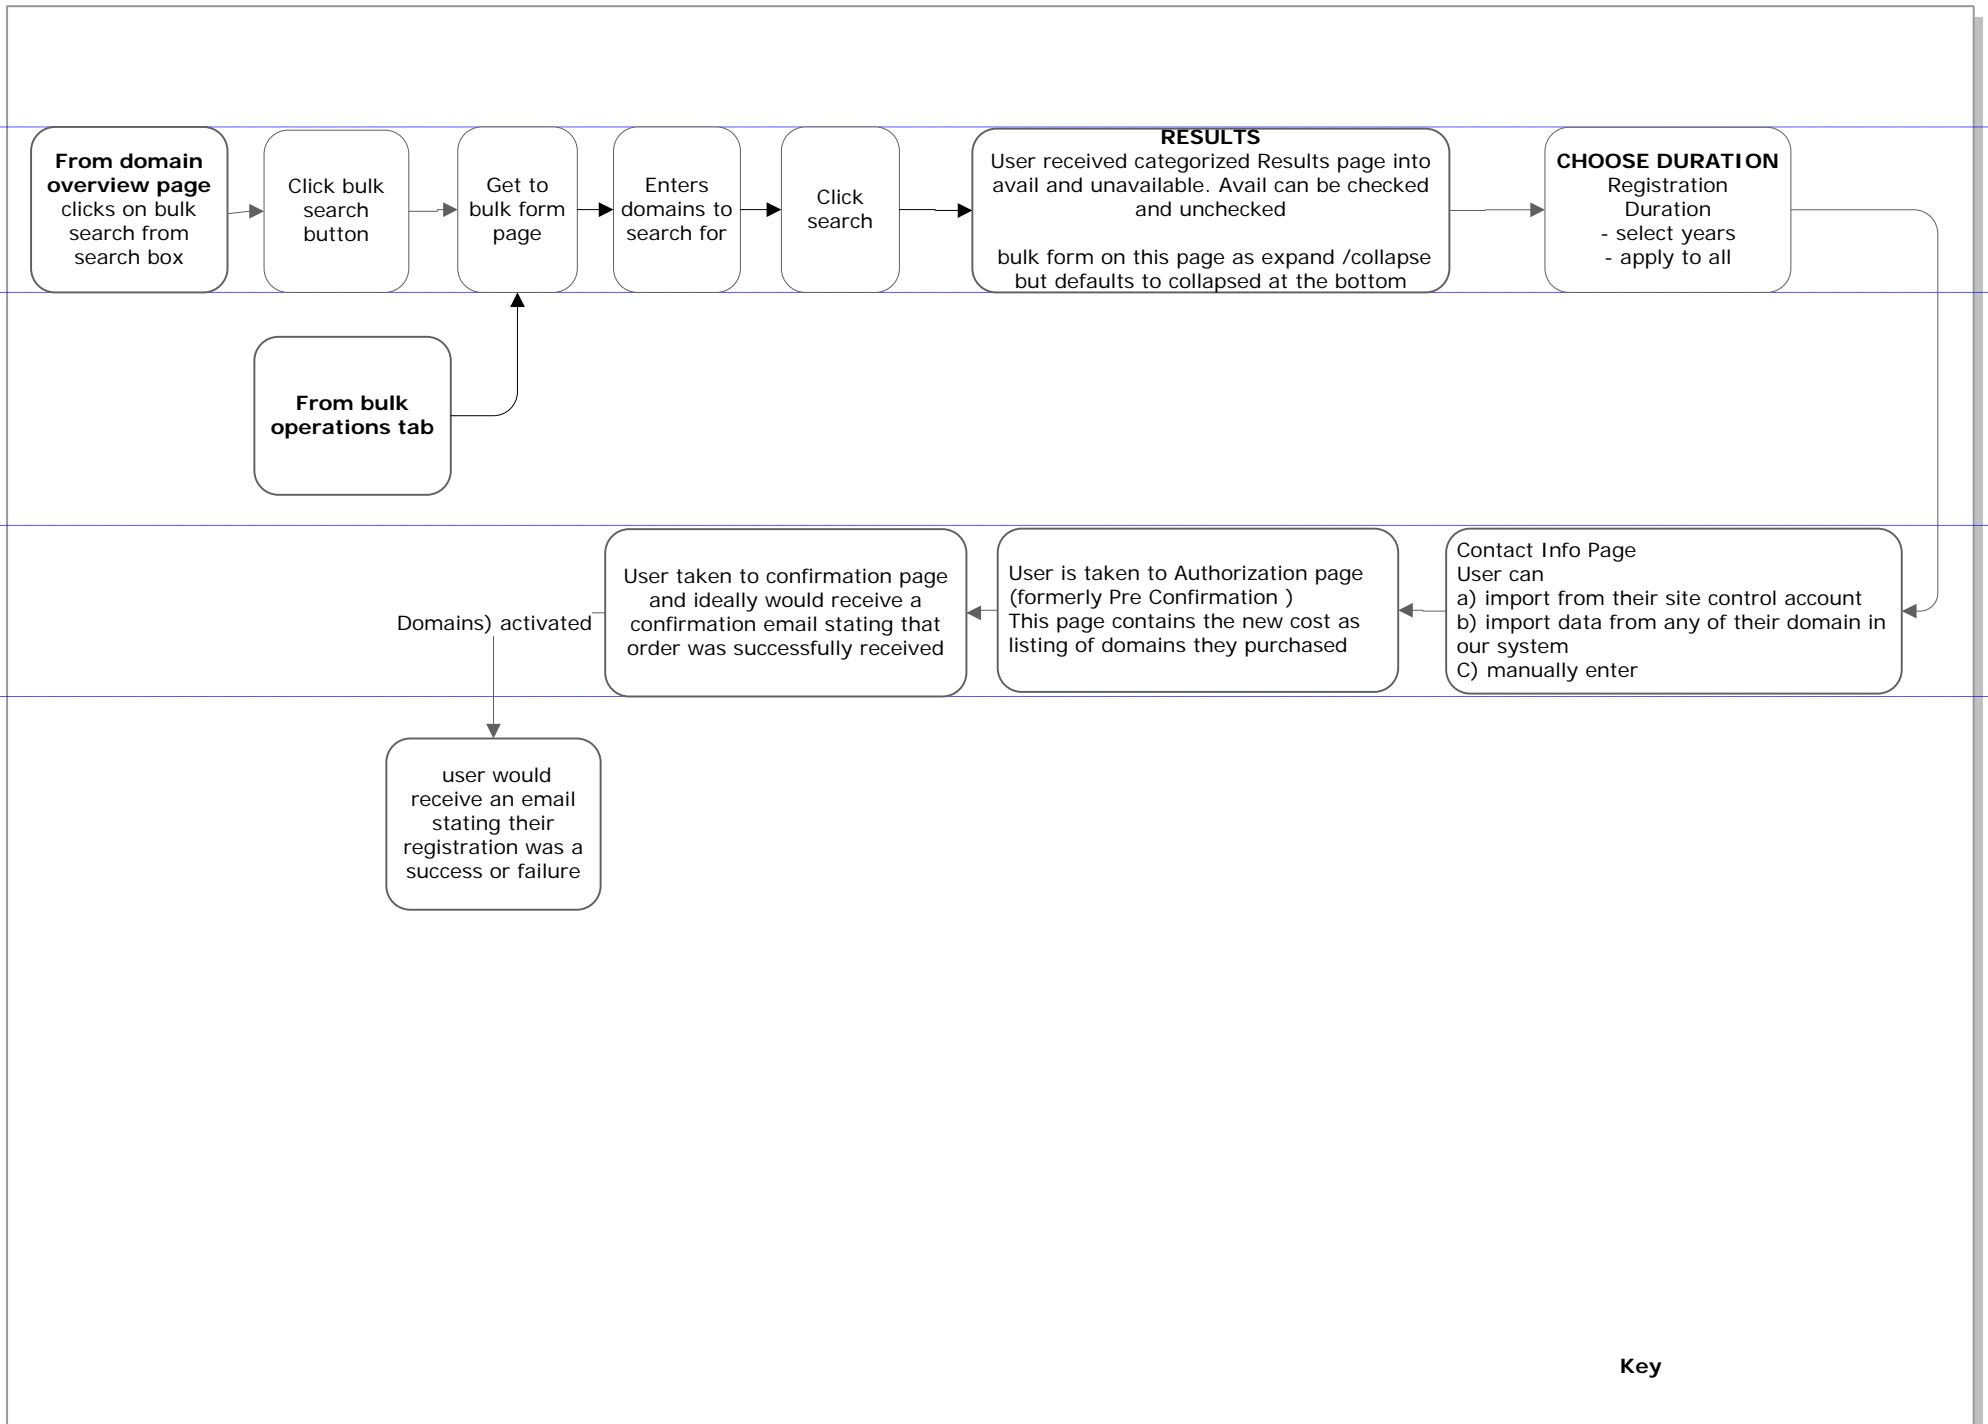

Bulk Domains Flow

Key